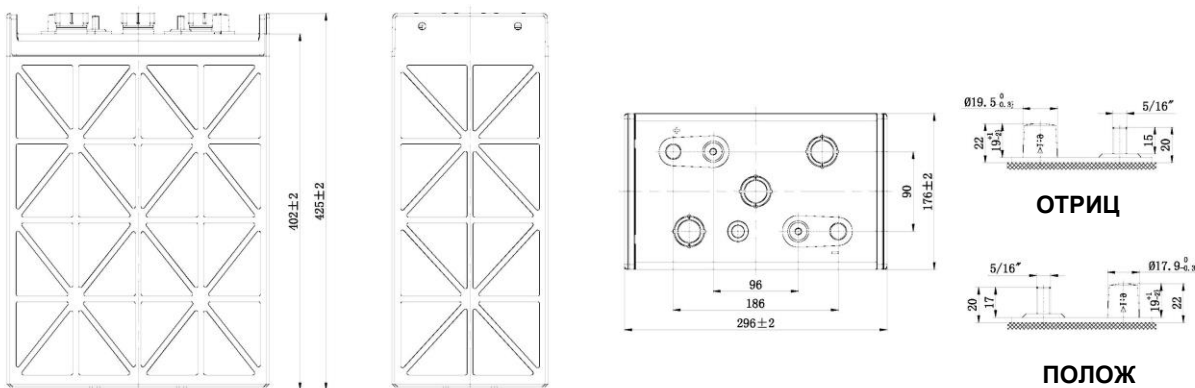

АККУМУЛЯТОР ДЛЯ ГОЛЬФКАРОВ серии DT

DT-L16 (6 В, 420 Ач)

Технические характеристики

Номинальное напряжение	6 В	
Номинальная емкость	20 ч	420 Ач
	5 ч	344 Ач
	3 ч	275 Ач
Размеры	296 × 176 × 402 × 425 мм	
Д × Ш × В × ОВ	11,65 × 6,93 × 16,73 × 16,73 дюйма	
Масса	52,0 кг (114,6 фунта)	
Материал корпуса	PP	
Запас емкости	25 А	850 мин
	75 А	220 мин
Тип клемм	DT-5/16	

Принципиальная схема

Зарядные характеристики

Характеристики разряда