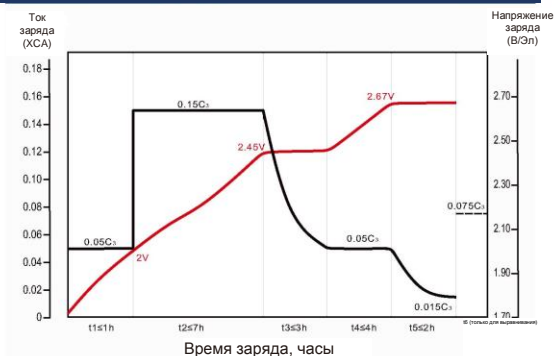

АККУМУЛЯТОР ДЛЯ ГОЛЬФКАРОВ серии DT

DT-L16 (6 В, 420 Ач)

Технические характеристики

Номинальное напряжение	6 В	
Номинальная емкость	20 ч	420 Ач
	5 ч	344 Ач
	3 ч	275 Ач
Размеры	296 × 176 × 402 × 425 мм	
Д × Ш × В × ОВ	11,65 × 6,93 × 16,73 × 16,73 дюйма	
Масса	52,0 кг (114,6 фунта)	
Материал корпуса	PP	
Запас емкости	25 А	850 мин
	75 А	220 мин
Тип клемм	DT-5/16	

Принципиальная схема

Зарядные характеристики

Характеристики разряда